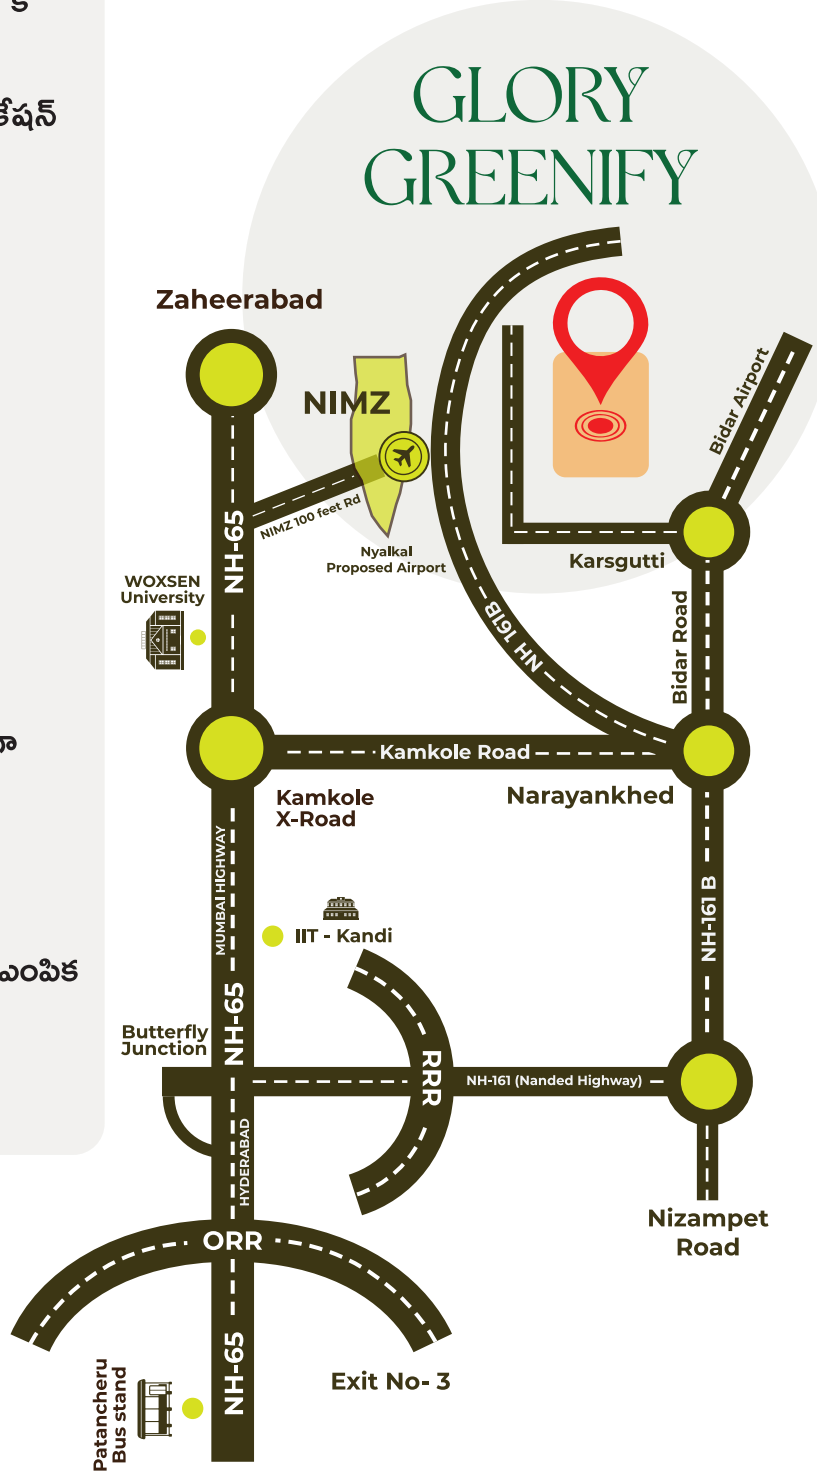

Project & Location Highlights:

- NIMZ (National Investment and Manufacturing Zone in 12635 Acers) కి సమీపంలో ఉన్న ప్రీమియం ఫామ్ ప్లాట్స్
- హైదరాబాద్ నగరానికి సమీపంలో ఉన్న ప్రైమ్ లొకేషన్
- NH 161 B ఒక ముఖ్యమైన జాతీయ రహదారి
- ప్రతి గుంట భూమికి మకాడమియా, ఎర్రచందనం మరియు మహాగని మొక్కలు
- తక్కువ పెట్టుబడితో అధిక లాభాలు
- దీర్ఘకాల పెట్టుబడికి అద్భుతమైన అవకాశం
- 100% క్లియర్ టైటిల్
- భద్రత కోసం ఫెన్సింగ్ నిర్వహణ
- మొక్కలు నాటడం మరియు సంరక్షణ
- డ్రీప్ ఇరిగేషన్ ఏర్పాటు మరియు నిర్వహణ
- స్విమ్మింగ్ పూల్ సదుపాయం
- ప్రకృతి ఒడిలో ప్రశాంతంగా గడపటానికి ప్రత్యేకంగా డిజైన్ చేసిన వీకెండ్ హోమ్స్
- భూగర్భ జలాలు మరియు సాగునీటి సౌకర్యం
- ఫార్మ్ మేనేజ్మెంట్ మరియు మెయింటెనెన్స్ సపోర్ట్
- సురక్షితమైన పెట్టుబడి-దీర్ఘకాల లాభాలకు ఉత్తమ ఎంపిక
- ప్రధాన రహదారులకు సులభమైన రాకపోకలు

నేడు వ్యవసాయ భూమి భవిష్యత్తులో విలువైన ప్లాట్లు

ADDRESS:

360 GLORY
AVENUES PRIVATE LIMITED

మీ భవిష్యత్తు కోసం బంగారు భూమి

MIG -171, Bharat Nagar, Moosapet,
Hyderabad - 500018.

Contact no :